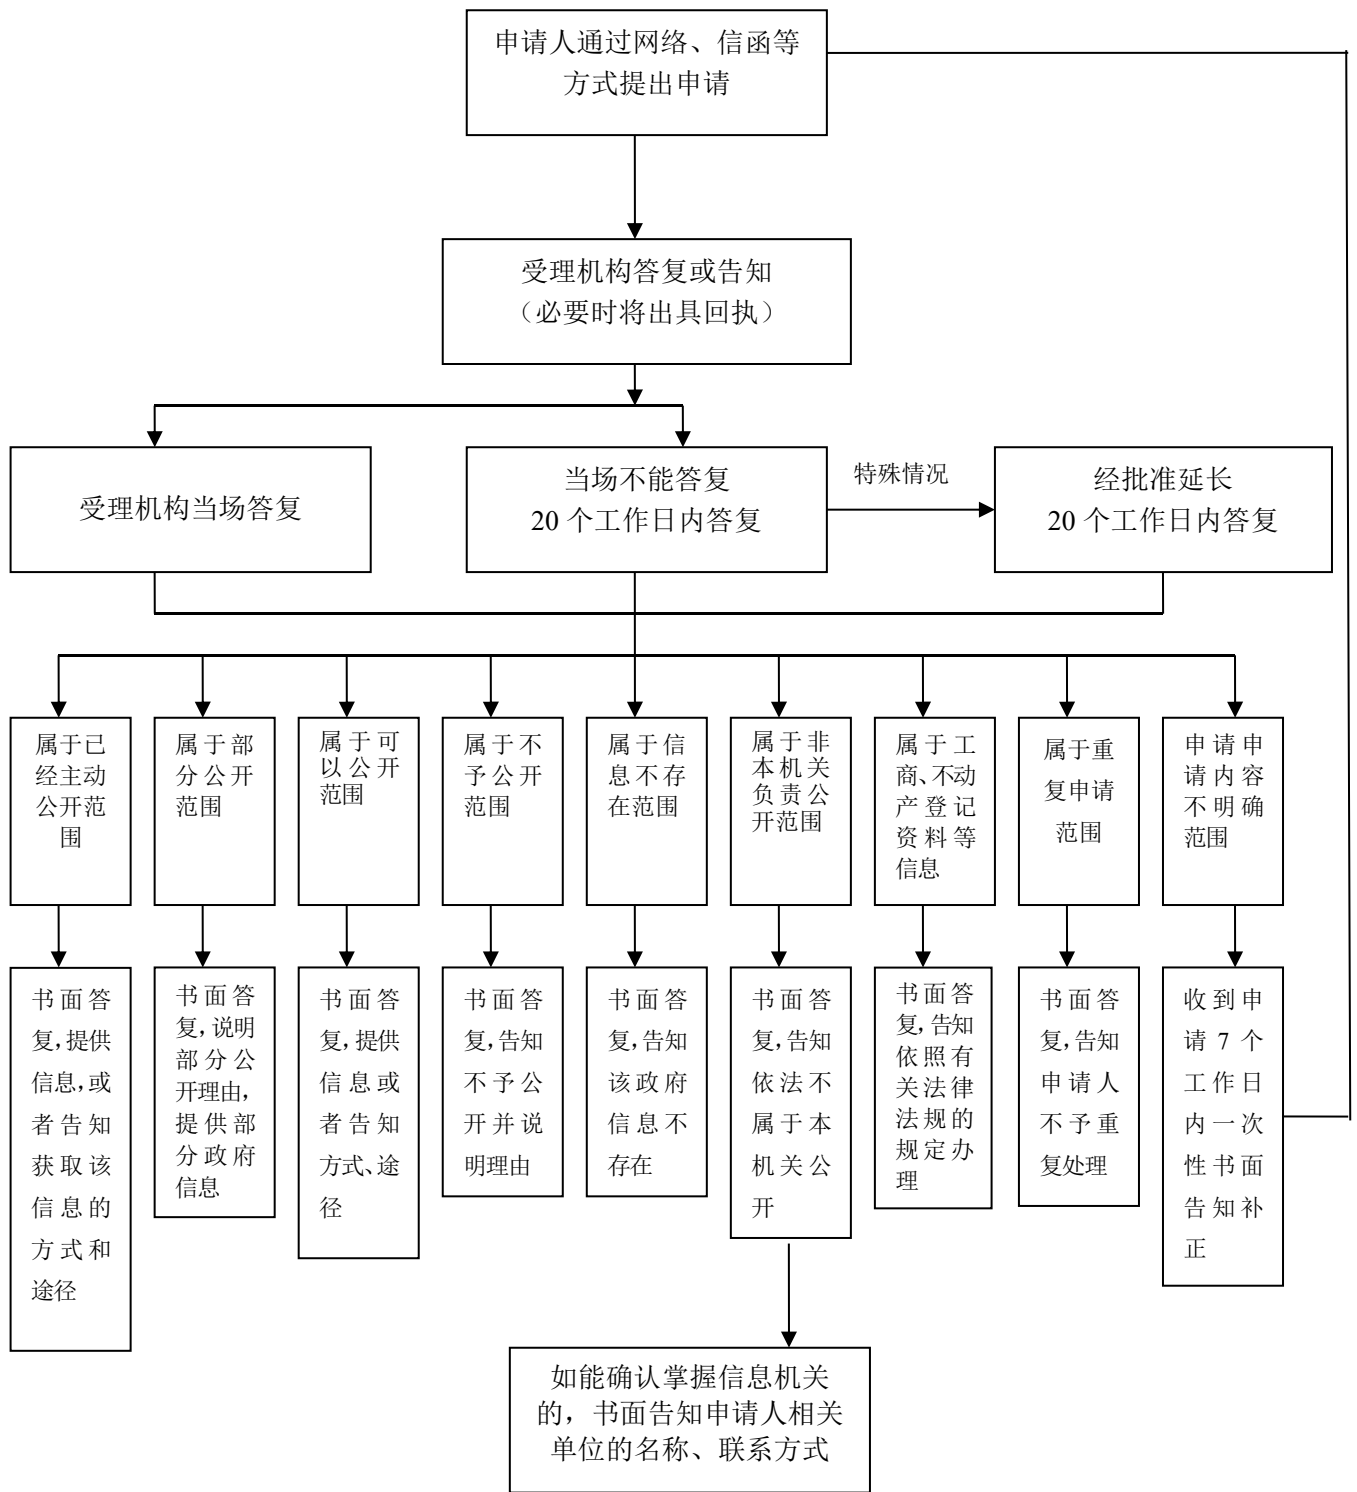

紫金县凤安镇政府信息公开申请流程图

备注: 1.以邮寄或电子邮件方式答复的, 均属书面答复。

2.应该向申请人公开, 但无法按照申请人要求的形式提供的, 本机关将安排申请人查阅相关资料等形式提供。