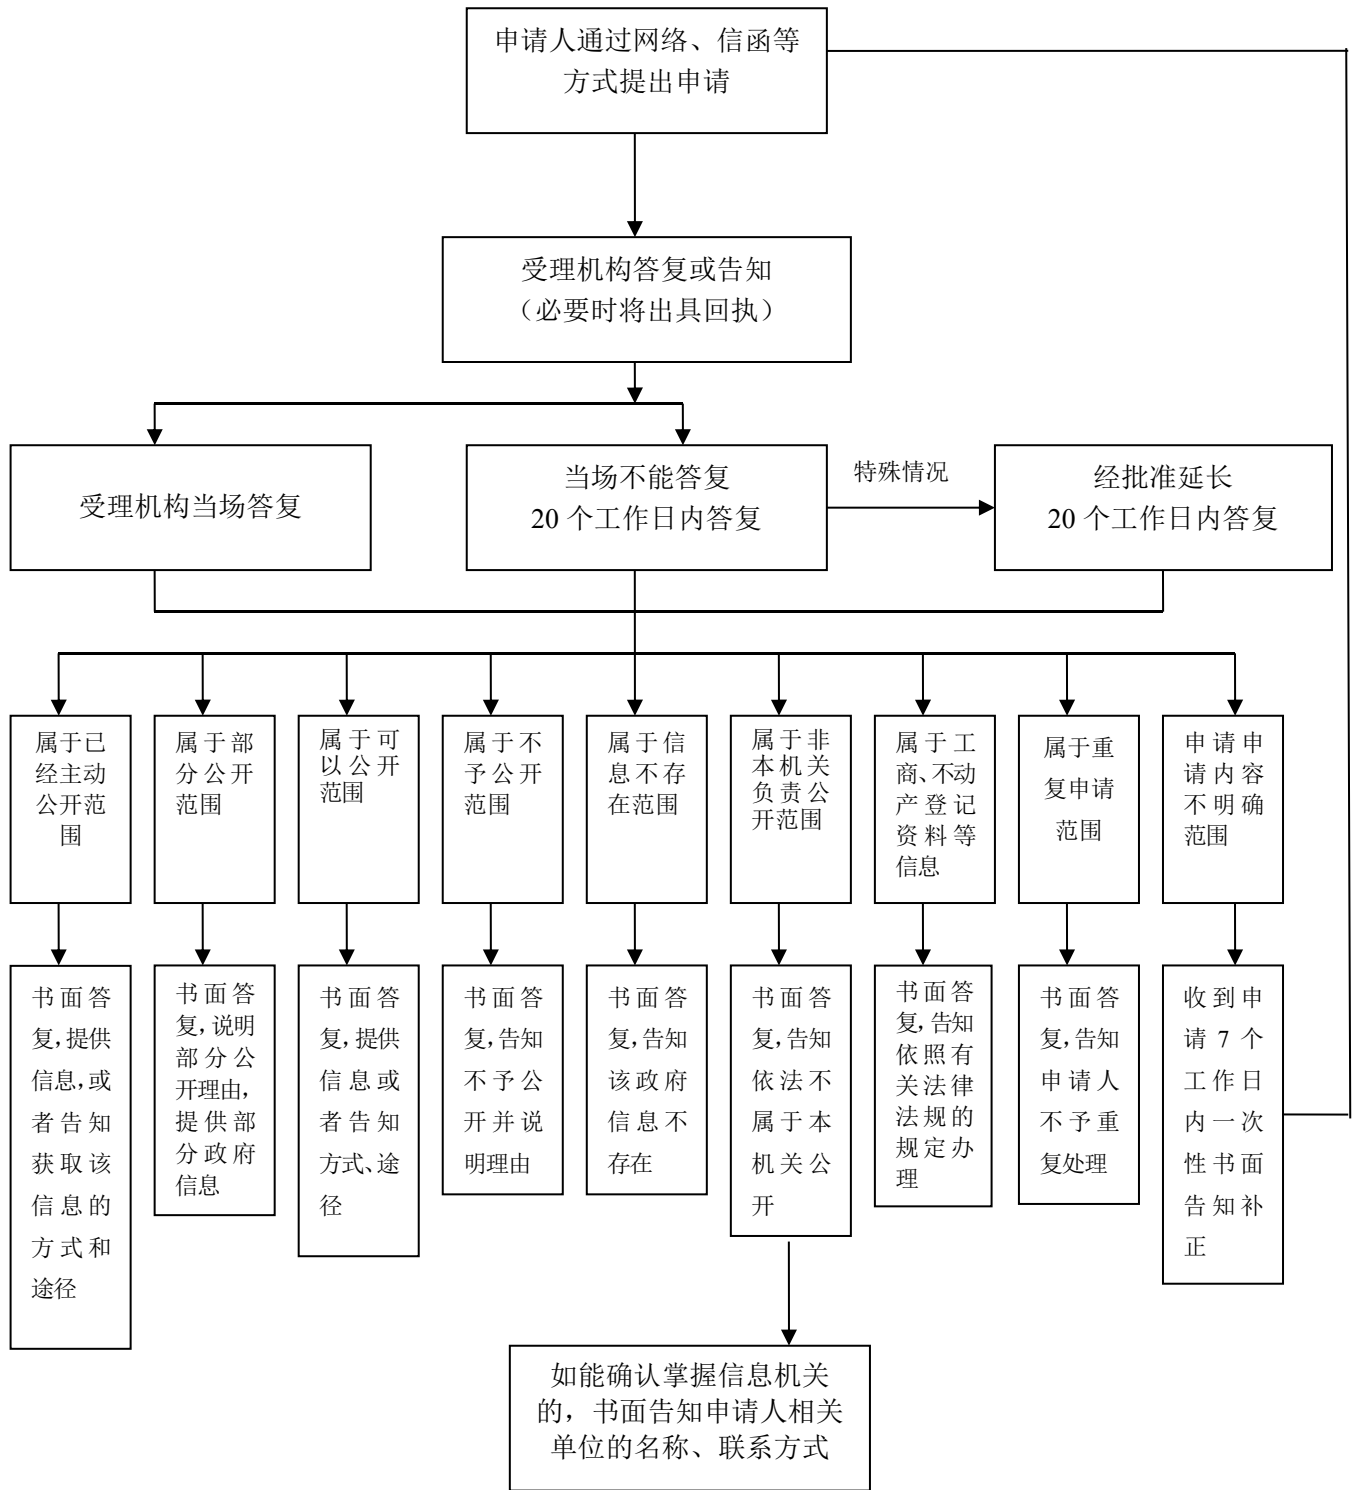

紫金县政府信息公开申请流程图

备注: 1.以邮寄或电子邮件方式答复的, 均属书面答复。

2.应该向申请人公开, 但无法按照申请人要求的形式提供的, 本机关将安排申请人查阅相关资料等形式提供。