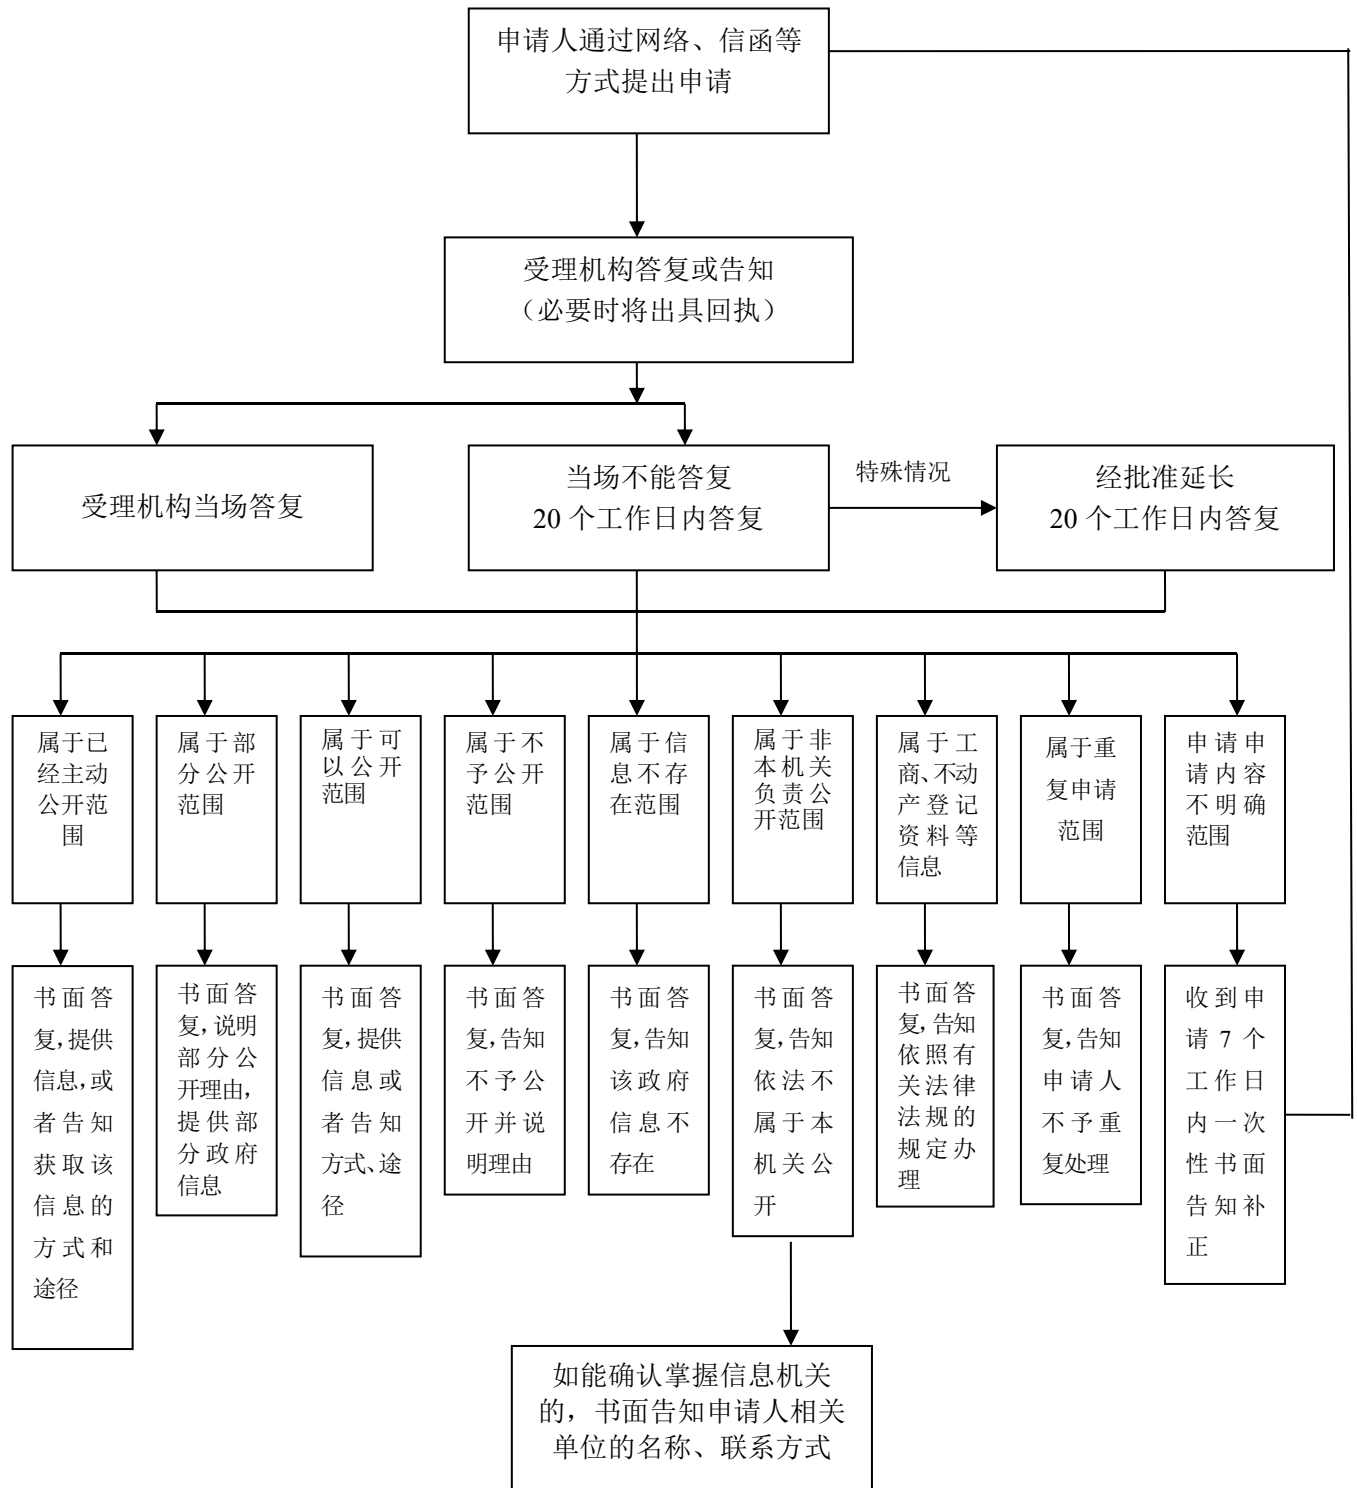

紫金县龙窝镇人民政府办公室政府信息公开申请流程图

备注: 1.以邮寄或电子邮件方式答复的, 均属书面答复。

2.应该向申请人公开, 但无法按照申请人要求的形式提供的, 本机关将安排申请人查阅相关资料等形式提供。